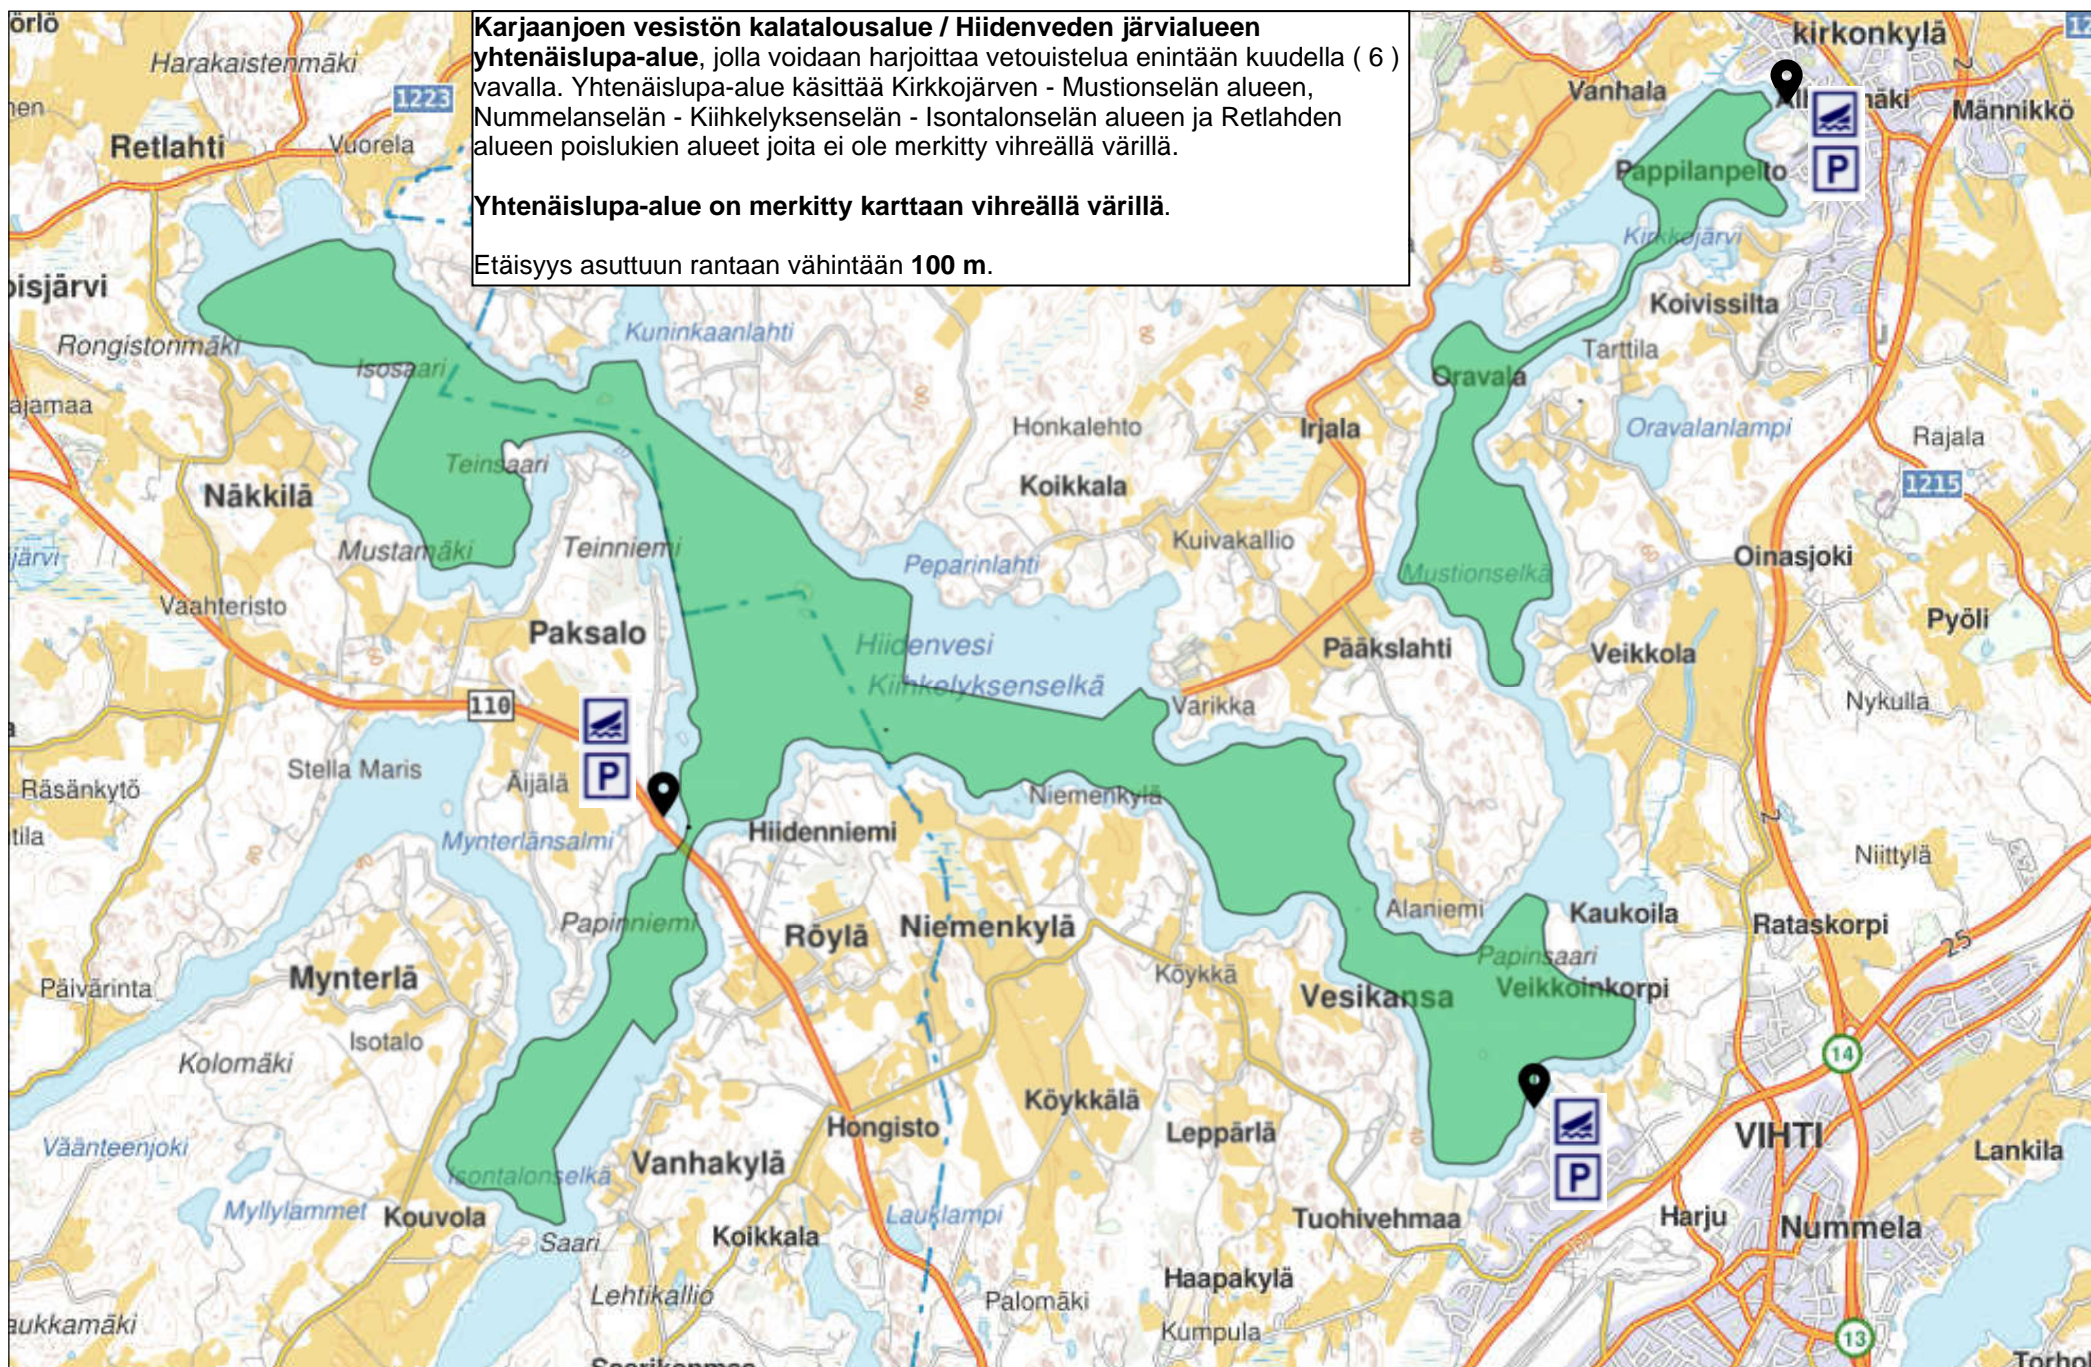

**Karjaanjoen vesistön kalatalousalue / Hiidenveden järvialueen yhtenäislupa-alue**, jolla voidaan harjoittaa vetouistelua enintään kuudella ( 6 ) vavalla. Yhtenäislupa-alue käsittää Kirkkojärven - Mustionselän alueen, Nummelanselän - Kiikhelyksenselän - Isontalonselän alueen ja Retlahden alueen poislukien alueet joita ei ole merkitty vihreällä värillä.

**Yhtenäislupa-alue on merkitty karttaan vihreällä värillä.**

Etäisyys asuttuun rantaan vähintään **100 m**.

2 km